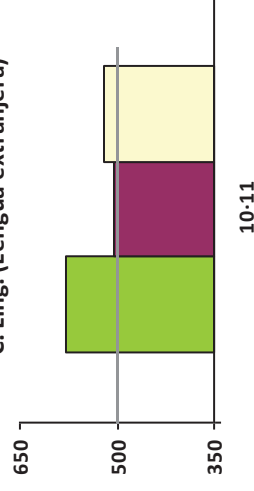

CENTRO: 41602168 C.D.P. María Zambrano - Dos Hermanas (Sevilla)

ETAPA: E. PRIMARIA

Datos comparativos con otros centros

	LENGUA	R MAT	SOCIAL	IDIOMA	EQUIDAD	Valor Añadido	Nº Centros
Centro	534,57	567,13	565,32	580,28	27,59	27,26	1
Con su zona	503,59	498,79	506,62	504,41	26,14	3,37	40
Con ISC similar	512,40	512,92	515,31	519,92	27,93	11,29	246
Con tamaño similar	492,82	496,09	494,77	493,04	27,07	-0,16	824

Comunicación Lingüística

Razonamiento Matemático

Social y Ciudadana

C. Ling. (Lengua extranjera)

■ Centro ■ Zona ■ ISC Similar ■ Tamaño Similar

CENTRO: 41602168 C.D.P. María Zambrano - Dos Hermanas (Sevilla)

ETAPA: E.S.O.

Datos comparativos con otros centros

	LENGUA	R MAT	SOCIAL	IDIOMA	EQUIDAD	Valor Añadido	Nº Centros
Centro	602,09	535,45	515,11	634,77	33,63	130,47	1
Con su zona	529,20	518,99	512,68	519,72	35,87	9,10	27
Con ISC similar	507,10	505,92	509,30	507,80	32,08	5,90	161
Con tamaño similar	509,52	508,08	510,14	509,76	29,61	8,60	576