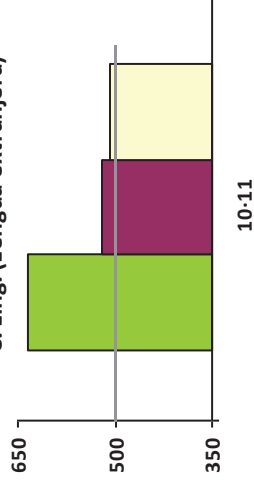

CENTRO: 41602168 C.D.P. María Zambrano - Dos Hermanas (Sevilla)

ETAPA: E. PRIMARIA

Datos comparativos con otros centros

	LENGUA	R MAT	SOCIAL	IDIOMA	EQUIDAD	Valor Añadido	Nº Centros
Centro	534,57	567,13	565,32	580,28	27,59	27,26	1
Con su zona	503,59	498,79	506,62	504,41	26,14	3,37	40
Con ISC similar	512,40	512,92	515,31	519,92	27,93	11,29	246
Con tamaño similar	492,82	496,09	494,77	493,04	27,07	-0,16	824

Comunicación Lingüística

Razonamiento Matemático

Social y Ciudadana

C. Ling. (Lengua extranjera)

■ Centro ■ Zona ■ ISC Similar