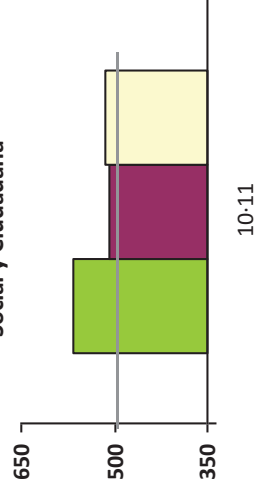

CENTRO: 41602168 C.D.P. María Zambrano - Dos Hermanas (Sevilla)

ETAPA: E. PRIMARIA

Datos comparativos con otros centros

	LENGUA	R MAT	SOCIAL	IDIOMA	EQUIDAD	Valor Añadido	Nº Centros
Centro	534,57	567,13	565,32	580,28	27,59	27,26	1
Con su zona	503,59	498,79	506,62	504,41	26,14	3,37	40
Con ISC similar	512,40	512,92	515,31	519,92	27,93	11,29	246
Con tamaño similar	492,82	496,09	494,77	493,04	27,07	-0,16	824

Comunicación Lingüística

Razonamiento Matemático

Social y Ciudadana

C. Ling. (Lengua extranjera)

■ Centro ■ Zona ■ ISC Similar ■ Tamaño Similar

CENTRO: 41602168 C.D.P. María Zambrano - Dos Hermanas (Sevilla)

ETAPA: E.S.O.

Datos comparativos con otros centros

	LENGUA	R MAT	SOCIAL	IDIOMA	EQUIDAD	Valor Añadido	Nº Centros
Centro	602,09	535,45	515,11	634,77	33,63	130,47	1
Con su zona	529,20	518,99	512,68	519,72	35,87	9,10	27
Con ISC similar	507,10	505,92	509,30	507,80	32,08	5,90	161
Con tamaño similar	509,52	508,08	510,14	509,76	29,61	8,60	576