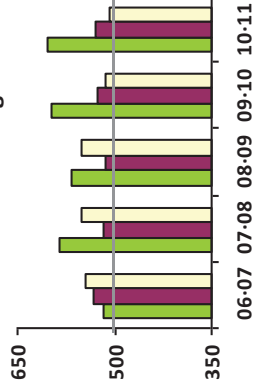

CENTRO: 41602168 C.D.P. María Zambrano - Dos Hermanas (Sevilla)

ETAPA: E.S.O.

Datos comparativos con otros centros

	LENGUA	R MAT	SOCIAL	IDIOMA	EQUIDAD	Valor Añadido	Nº Centros
Centro	602,09	535,45	515,11	634,77	33,63	130,47	1
Con su zona	529,20	518,99	512,68	519,72	35,87	9,10	27
Con ISC similar	507,10	505,92	509,30	507,80	32,08	5,90	161
Con tamaño similar	509,52	508,08	510,14	509,76	29,61	8,60	576

Comunicación Lingüística