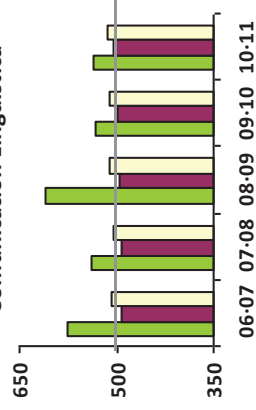

CENTRO: 41602168 C.D.P. María Zambrano - Dos Hermanas (Sevilla)

ETAPA: E. PRIMARIA

Datos comparativos con otros centros

	LENGUA	R MAT	SOCIAL	IDIOMA	EQUIDAD	Valor Añadido	Nº Centros
Centro	534,57	567,13	565,32	580,28	27,59	27,26	1
Con su zona	503,59	498,79	506,62	504,41	26,14	3,37	40
Con ISC similar	512,40	512,92	515,31	519,92	27,93	11,29	246
Con tamaño similar	492,82	496,09	494,77	493,04	27,07	-0,16	824

Comunicación Lingüística

Razonamiento Matemático

Social y Ciudadana

C. Ling. (Lengua extranjera)

■ Centro ■ Zona ■ ISC Similar ■ Tamaño Similar

CENTRO: 41602168 C.D.P. María Zambrano - Dos Hermanas (Sevilla)

ETAPA: E.S.O.

Datos comparativos con otros centros

	LENGUA	R MAT	SOCIAL	IDIOMA	EQUIDAD	Valor Añadido	Nº Centros
Centro	602,09	535,45	515,11	634,77	33,63	130,47	1
Con su zona	529,20	518,99	512,68	519,72	35,87	9,10	27
Con ISC similar	507,10	505,92	509,30	507,80	32,08	5,90	161
Con tamaño similar	509,52	508,08	510,14	509,76	29,61	8,60	576