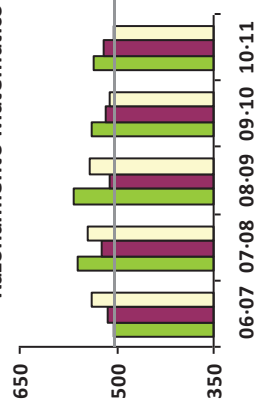

CENTRO: 41602168 C.D.P. María Zambrano - Dos Hermanas (Sevilla)

ETAPA: E. PRIMARIA

Datos comparativos con otros centros

	LENGUA	R MAT	SOCIAL	IDIOMA	EQUIDAD	Valor Añadido	Nº Centros
Centro	534,57	567,13	565,32	580,28	27,59	27,26	1
Con su zona	503,59	498,79	506,62	504,41	26,14	3,37	40
Con ISC similar	512,40	512,92	515,31	519,92	27,93	11,29	246
Con tamaño similar	492,82	496,09	494,77	493,04	27,07	-0,16	824

Comunicación Lingüística

Razonamiento Matemático

Social y Ciudadana

C. Ling. (Lengua extranjera)

■ Centro ■ Zona ■ ISC Similar ■ Tamaño Similar

CENTRO: 41602168 C.D.P. María Zambrano - Dos Hermanas (Sevilla)

ETAPA: E.S.O.

Datos comparativos con otros centros

	LENGUA	R MAT	SOCIAL	IDIOMA	EQUIDAD	Valor Añadido	Nº Centros
Centro	602,09	535,45	515,11	634,77	33,63	130,47	1
Con su zona	529,20	518,99	512,68	519,72	35,87	9,10	27
Con ISC similar	507,10	505,92	509,30	507,80	32,08	5,90	161
Con tamaño similar	509,52	508,08	510,14	509,76	29,61	8,60	576

Comunicación Lingüística

Razonamiento Matemático

Social y Ciudadana

C. Ling. (Lengua extranjera)

■ Centro ■ Zona ■ ISC Similar