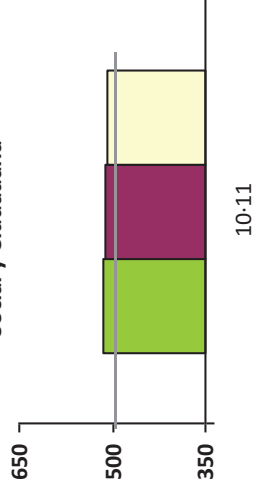

CENTRO: 41602168 C.D.P. María Zambrano - Dos Hermanas (Sevilla)

ETAPA: E. PRIMARIA

Datos comparativos con otros centros

	LENGUA	R MAT	SOCIAL	IDIOMA	EQUIDAD	Valor Añadido	Nº Centros
Centro	534,57	567,13	565,32	580,28	27,59	27,26	1
Con su zona	503,59	498,79	506,62	504,41	26,14	3,37	40
Con ISC similar	512,40	512,92	515,31	519,92	27,93	11,29	246
Con tamaño similar	492,82	496,09	494,77	493,04	27,07	-0,16	824

Comunicación Lingüística

Razonamiento Matemático

Social y Ciudadana

C. Ling. (Lengua extranjera)

■ Centro ■ Zona ■ ISC Similar ■ Tamaño Similar

CENTRO: 41602168 C.D.P. María Zambrano - Dos Hermanas (Sevilla)

ETAPA: E.S.O.

Datos comparativos con otros centros

	LENGUA	R MAT	SOCIAL	IDIOMA	EQUIDAD	Valor Añadido	Nº Centros
Centro	602,09	535,45	515,11	634,77	33,63	130,47	1
Con su zona	529,20	518,99	512,68	519,72	35,87	9,10	27
Con ISC similar	507,10	505,92	509,30	507,80	32,08	5,90	161
Con tamaño similar	509,52	508,08	510,14	509,76	29,61	8,60	576

Comunicación Lingüística

Razonamiento Matemático

Social y Ciudadana

C. Ling. (Lengua extranjera)

■ Centro ■ Zona ■ ISC Similar