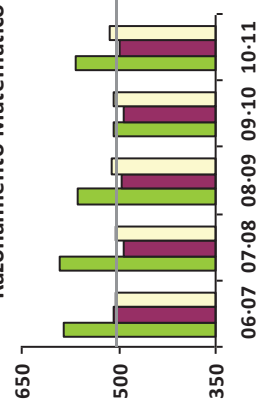

CENTRO: 41602168 C.D.P. María Zambrano - Dos Hermanas (Sevilla)

ETAPA: E. PRIMARIA

Datos comparativos con otros centros

	LENGUA	R MAT	SOCIAL	IDIOMA	EQUIDAD	Valor Añadido	Nº Centros
Centro	534,57	567,13	565,32	580,28	27,59	27,26	1
Con su zona	503,59	498,79	506,62	504,41	26,14	3,37	40
Con ISC similar	512,40	512,92	515,31	519,92	27,93	11,29	246
Con tamaño similar	492,82	496,09	494,77	493,04	27,07	-0,16	824

Comunicación Lingüística

Razonamiento Matemático

Social y Ciudadana

C. Ling. (Lengua extranjera)

■ Centro ■ Zona ■ ISC Similar ■ Tamaño Similar

CENTRO: 41602168 C.D.P. María Zambrano - Dos Hermanas (Sevilla)

ETAPA: E.S.O.

Datos comparativos con otros centros

	LENGUA	R MAT	SOCIAL	IDIOMA	EQUIDAD	Valor Añadido	Nº Centros
Centro	602,09	535,45	515,11	634,77	33,63	130,47	1
Con su zona	529,20	518,99	512,68	519,72	35,87	9,10	27
Con ISC similar	507,10	505,92	509,30	507,80	32,08	5,90	161
Con tamaño similar	509,52	508,08	510,14	509,76	29,61	8,60	576